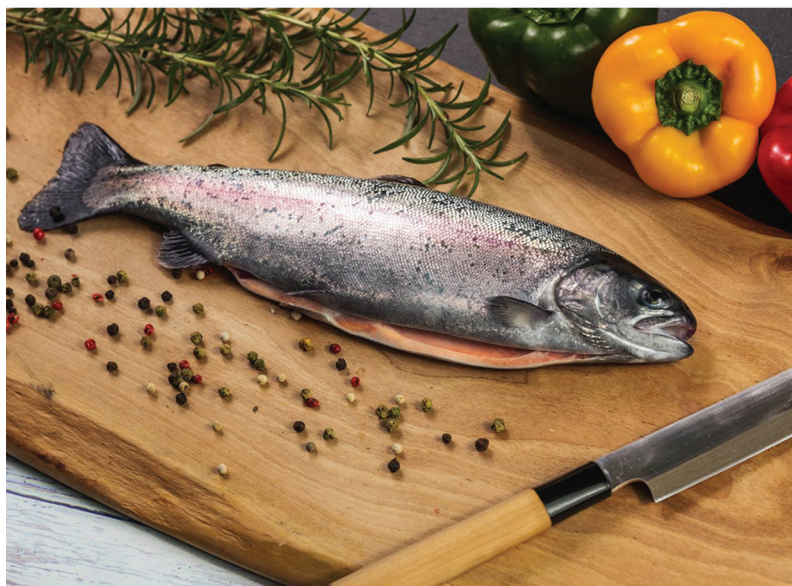

NOVO V KAŠČI ŠMARJE

Ribogojnica iz Dvora pri Šmarju

RIBOMAT

NON STOP 24/7

Naročilo svežih rib: T. 818 1850

DEGUSTACIJE

V HIŠI VIN EMINO

*Prid te k nam
na obisk*